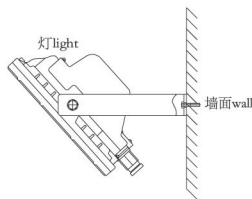

适用范围 The scope of application	适用于各类船舶、船坞、港口码头、堆货场和体育场等露天场所作投光照明用。 Fit for illumination in outdoor places such as ships, dock ports, storeplaces and stadium.
型号 Type	TG21-L
电压 Voltage	AC100-240V 50/60Hz
功率 Power	100W
光源 Illuminant	LED
光通量 Luminous flux (lm)	10000lm
显指 Ra	≥85
色温 Color temperture	5500-6500K
光源寿命 Light source life	≥5万小时 ≥50,000 hours
防护等级 Protection Class	IP67
电缆外径 Cable outside Diameter	Φ9-Φ12
材质 Material	316L不锈钢Stainless steel 316L
重量 Weight	10kg
安装方式 Installation	向上90°, 向下45° Up 90°, down 45°
调节方式 Adjustment method	固定式安装Fixed installation

基座式 The base type

壁挂式 Wall type

倒装式 Flip chip type