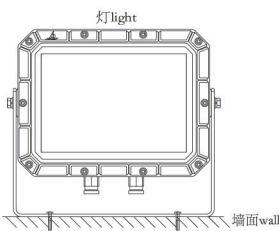

适用范围 The scope of application	适用于各类船舶、船坞、港口码头、堆货场和体育场等露天场所作投光照明用。 Fit for illumination in outdoor places such as ships, dock ports, storeplaces and stadium.
型号 Type	TG21-L
电压 Voltage	AC100-240V 50/60Hz
功率 Power	100W
光源 Illuminant	LED
光通量 Luminous flux (lm)	10000lm
显指 Ra	≥85
色温 Color temperture	5500-6500K
光源寿命 Light source life	≥5万小时 ≥50,000 hours
防护等级 Protection Class	IP67
电缆外径 Cable outside Diameter	Φ9-Φ12
材质 Material	316L不锈钢Stainless steel 316L
重量 Weight	10kg
安装方式 Installation	向上90°, 向下45° Up 90°, down 45°
调节方式 Adjustment method	固定式安装Fixed installation

基座式 The base type

壁挂式 Wall type

倒装式 Flip chip type