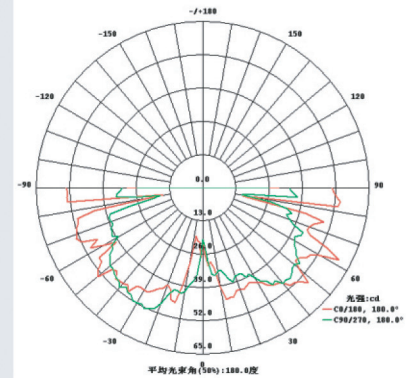

舱顶灯 PENDANT LIGHT

Advanced Marine Solutions

CCD9-3-2N

CCD9-5、 CCD9-5A

CCD9-3-2N, CCD9-5, CCD9-5A

适用范围 The scope of application	适用于各类船舶甲板、走道等潮湿场所或舱室照明。 Applied to the illumination for wet places in deck, sidewalk in ships or cabin.		
型号 Type	CCD9-3-2N	CCD9-5	CCD9-5A
电压 Voltage	220V	220V	24V
功率 Power	Max 13W	Max 13W	Max 5W
光源 Illuminant	节能灯 Energy-saving lamp	节能灯 Energy-saving lamp	节能灯 Energy-saving lamp
灯座 Lamp holder	E27	E27	B15d
重量 Weight	1.2kg	2.0kg	2.0kg
材质 Material	铝 Aluminium	铜 Brass	铜 Brass
防护等级 Protection class	IP55	IP56	IP56
电缆外径 Cable outside diameter	φ 14- φ 16	φ 14- φ 16	φ 14- φ 16
颜色 Color	透明, 磨砂, 乳白, 红, 绿, 黄 Transparent, Frosted, Opal, Red, Green, Yellow		