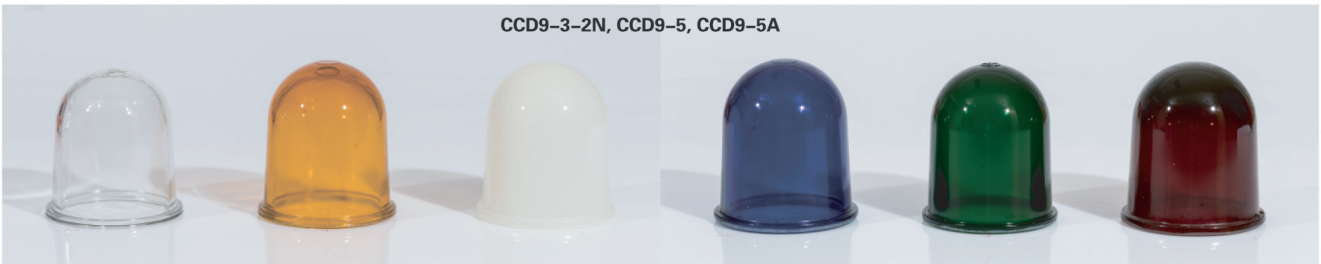

舱顶灯 PENDANT LIGHT

Advanced Marine Solutions

CCD9-3-2N

CCD9-5、 CCD9-5A

CCD9-3-2N, CCD9-5, CCD9-5A

适用范围 The scope of application	适用于各类船舶甲板、走道等潮湿场所或舱室照明。 Applied to the illumination for wet places in deck, sidewalk in ships or cabin.		
型号 Type	CCD9-3-2N	CCD9-5	CCD9-5A
电压 Voltage	220V	220V	24V
功率 Power	Max 13W	Max 13W	Max 5W
光源 Illuminant	节能灯 Energy-saving lamp	节能灯 Energy-saving lamp	节能灯 Energy-saving lamp
灯座 Lamp holder	E27	E27	B15d
重量 Weight	1.2kg	2.0kg	2.0kg
材质 Material	铝 Aluminium	铜 Brass	铜 Brass
防护等级 Protection class	IP55	IP56	IP56
电缆外径 Cable outside diameter	φ 14- φ 16	φ 14- φ 16	φ 14- φ 16
颜色 Color	透明, 磨砂, 乳白, 红, 绿, 黄 Transparent, Frosted, Opal, Red, Green, Yellow		