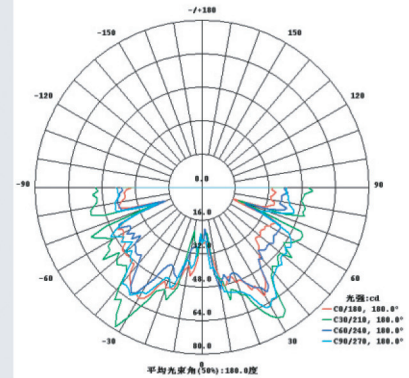

舱顶灯 PENDANT LIGHT

Advanced Marine Solutions

CCD9-3-2N

CCD9-5、 CCD9-5A

CCD9-3-2N, CCD9-5, CCD9-5A

适用范围 The scope of application	适用于各类船舶甲板、走道等潮湿场所或舱室照明。 Applied to the illumination for wet places in deck, sidewalk in ships or cabin.		
型号 Type	CCD9-3-2N	CCD9-5	CCD9-5A
电压 Voltage	220V	220V	24V
功率 Power	Max 13W	Max 13W	Max 5W
光源 Illuminant	节能灯 Energy-saving lamp	节能灯 Energy-saving lamp	节能灯 Energy-saving lamp
灯座 Lamp holder	E27	E27	B15d
重量 Weight	1.2kg	2.0kg	2.0kg
材质 Material	铝 Aluminium	铜 Brass	铜 Brass
防护等级 Protection class	IP55	IP56	IP56
电缆外径 Cable outside diameter	φ 14- φ 16	φ 14- φ 16	φ 14- φ 16
颜色 Color	透明, 磨砂, 乳白, 红, 绿, 黄 Transparent, Frosted, Opal, Red, Green, Yellow		