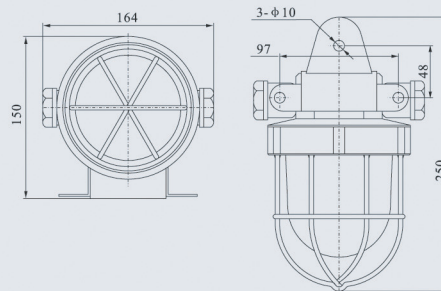

舱顶灯 PENDANT LIGHT

Advanced Marine Solutions

CCD9-3-2N

CCD9-5、 CCD9-5A

CCD9-3-2N, CCD9-5, CCD9-5A

适用范围 The scope of application	适用于各类船舶甲板、走道等潮湿场所或舱室照明。 Applied to the illumination for wet places in deck, sidewalk in ships or cabin.		
型号 Type	CCD9-3-2N	CCD9-5	CCD9-5A
电压 Voltage	220V	220V	24V
功率 Power	Max 13W	Max 13W	Max 5W
光源 Illuminant	节能灯 Energy-saving lamp	节能灯 Energy-saving lamp	节能灯 Energy-saving lamp
灯座 Lamp holder	E27	E27	B15d
重量 Weight	1.2kg	2.0kg	2.0kg
材质 Material	铝 Aluminium	铜 Brass	铜 Brass
防护等级 Protection class	IP55	IP56	IP56
电缆外径 Cable outside diameter	φ 14- φ 16	φ 14- φ 16	φ 14- φ 16
颜色 Color	透明, 磨砂, 乳白, 红, 绿, 黄 Transparent, Frosted, Opal, Red, Green, Yellow		