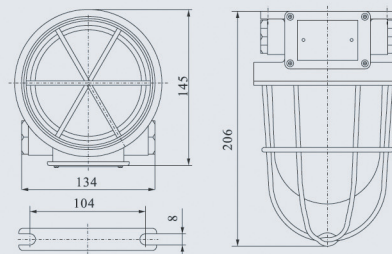

舱顶灯 PENDANT LIGHT

Advanced Marine Solutions

CCD9-3-2N

CCD9-5、 CCD9-5A

CCD9-3-2N, CCD9-5, CCD9-5A

适用范围 The scope of application	适用于各类船舶甲板、走道等潮湿场所或舱室照明。 Applied to the illumination for wet places in deck, sidewalk in ships or cabin.		
型号 Type	CCD9-3-2N	CCD9-5	CCD9-5A
电压 Voltage	220V	220V	24V
功率 Power	Max 13W	Max 13W	Max 5W
光源 Illuminant	节能灯 Energy-saving lamp	节能灯 Energy-saving lamp	节能灯 Energy-saving lamp
灯座 Lamp holder	E27	E27	B15d
重量 Weight	1.2kg	2.0kg	2.0kg
材质 Material	铝 Aluminium	铜 Brass	铜 Brass
防护等级 Protection class	IP55	IP56	IP56
电缆外径 Cable outside diameter	φ 14- φ 16	φ 14- φ 16	φ 14- φ 16
颜色 Color	透明, 磨砂, 乳白, 红, 绿, 黄 Transparent, Frosted, Opal, Red, Green, Yellow		